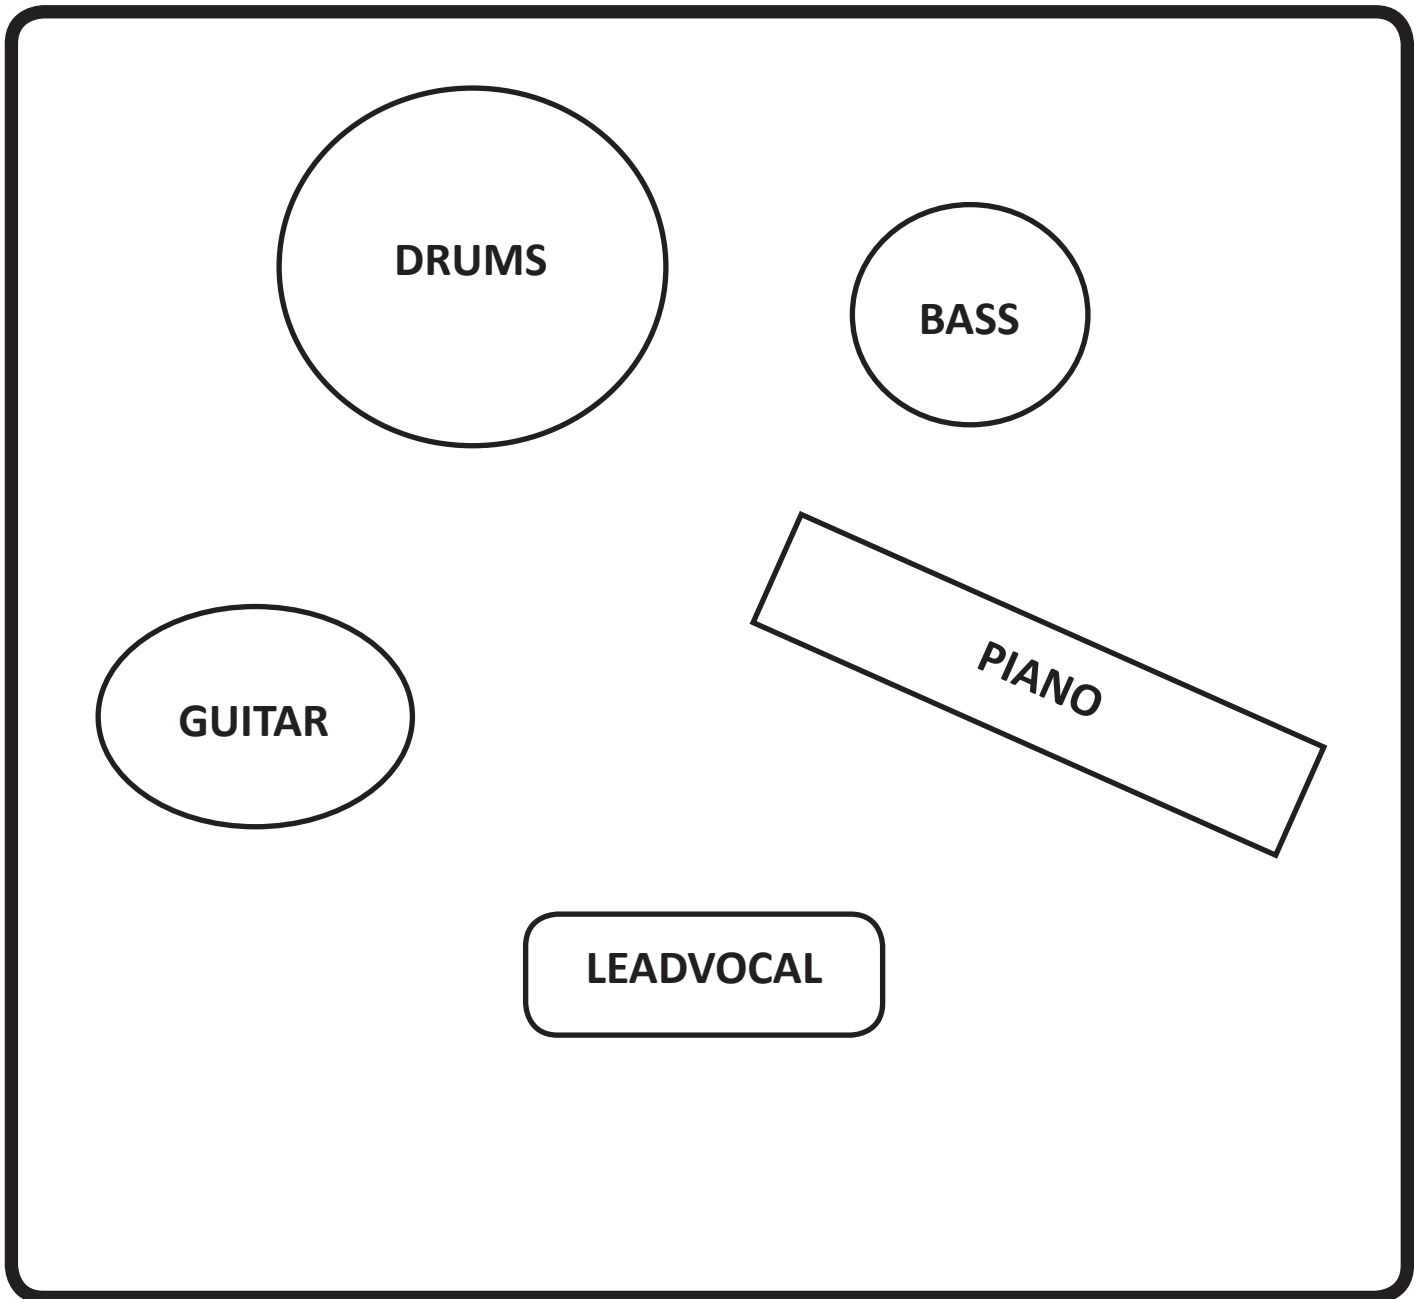

TECHNICAL RIDER

CAFÉ MANOUCHE

FRONT

CHANEL LIST

Leadvocal:

- 1 x Gesangsmikro

Drums:

- 1 Snare
- 1 HiHat
- 1 Bass
- 2 Toms
- Overheads
- 1 x Gesangsmikro

Guitar:

- DI Out am Amp
- 1 x Gesangsmikro

Bass:

- DI Out am Amp
- 1 x Gesangsmikro

Keyboard:

- 1 x Left DI
- 1 x Right DI